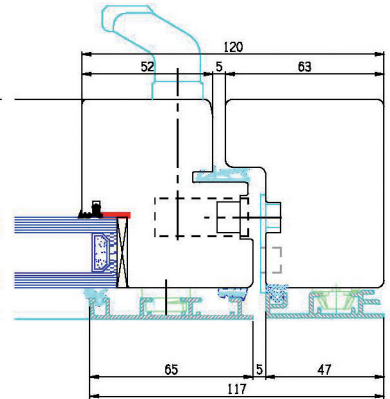

SCANWIN 75 NACH AUSSEN ÖFFNEND

DREH-FENSTER-TÜR

SCANWIN 75 NACH AUSSEN ÖFFNEND

SEITEN GESTEUERT

SCANWIN 75

SIDE SWING 180°

SCANWIN 75

KLAPPFENSTER

SCANWIN 75

OBEN GESTEUERT

SCANWIN 75

TOP SWING 180°

SCANWIN 75

GLASSLINE