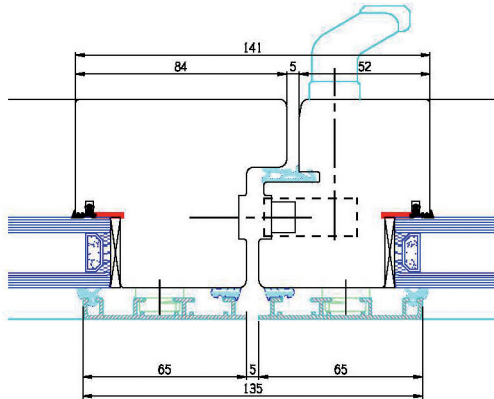

SCANWIN 75 NACH AUSSEN ÖFFNEND

DREH-FENSTER-TÜR

SCANWIN 75 NACH AUSSEN ÖFFNEND

SEITEN GESTEUERT

SCANWIN 75

SIDE SWING 180°

SCANWIN 75

KLAPPFENSTER

SCANWIN 75

OBEN GESTEUERT

SCANWIN 75

TOP SWING 180°

SCANWIN 75

GLASSLINE