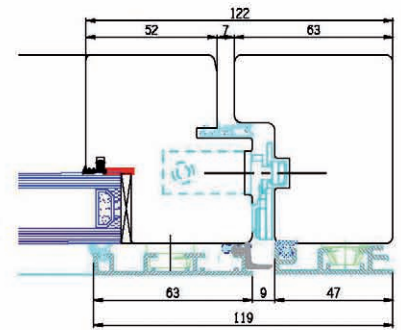

SCANWIN 75 NACH AUSSEN ÖFFNEND

DREH-FENSTER-TÜR

SCANWIN 75 NACH AUSSEN ÖFFNEND

SEITEN GESTEUERT

SCANWIN 75

SIDE SWING 180°

SCANWIN 75

KLAPPFENSTER

SCANWIN 75

OBEN GESTEUERT

SCANWIN 75

TOP SWING 180°

SCANWIN 75

GLASSLINE