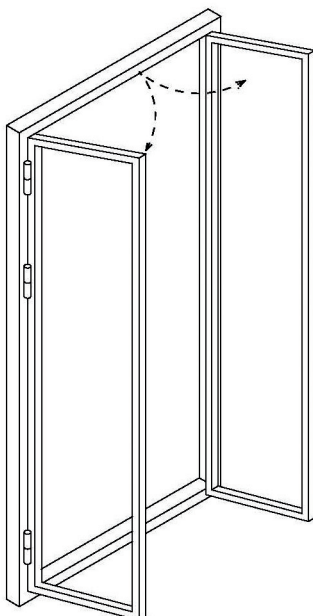

SCANWIN 75 NACH AUSSEN ÖFFNEND

DREH-FENSTER-TÜR

SCANWIN 75 NACH AUSSEN ÖFFNEND

SEITEN GESTEUERT

SCANWIN 75

SIDE SWING 180°

SCANWIN 75

KLAPPFENSTER

SCANWIN 75

OBEN GESTEUERT

SCANWIN 75

TOP SWING 180°

SCANWIN 75

GLASSLINE