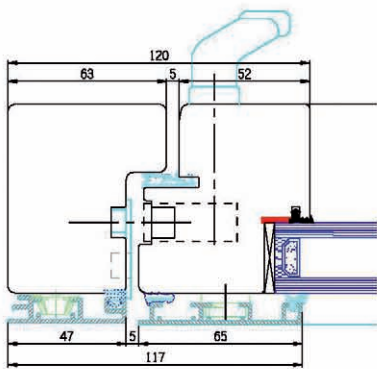

SCANWIN 75 NACH AUSSEN ÖFFNEND

DREH-FENSTER-TÜR

SCANWIN 75 NACH AUSSEN ÖFFNEND

SEITEN GESTEUERT

SCANWIN 75

SIDE SWING 180°

SCANWIN 75

KLAPPFENSTER

SCANWIN 75

OBEN GESTEUERT

SCANWIN 75

TOP SWING 180°

SCANWIN 75

GLASSLINE