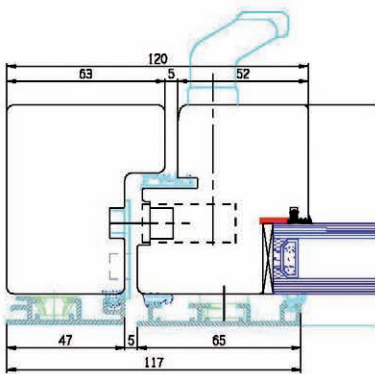

SCANWIN 75 NACH AUSSEN ÖFFNEND

DREH-FENSTER-TÜR

SCANWIN 75 NACH AUSSEN ÖFFNEND

SEITEN GESTEUERT

SCANWIN 75

SIDE SWING 180°

SCANWIN 75

KLAPPFENSTER

SCANWIN 75

OBEN GESTEUERT

SCANWIN 75

TOP SWING 180°

SCANWIN 75

GLASSLINE