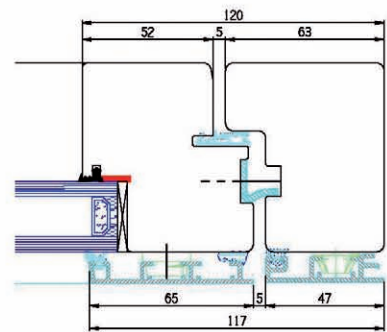

SCANWIN 75 NACH AUSSEN ÖFFNEND

DREH-FENSTER-TÜR

SCANWIN 75 NACH AUSSEN ÖFFNEND

SEITEN GESTEUERT

SCANWIN 75

SIDE SWING 180°

SCANWIN 75

KLAPPFENSTER

SCANWIN 75

OBEN GESTEUERT

SCANWIN 75

TOP SWING 180°

SCANWIN 75

GLASSLINE