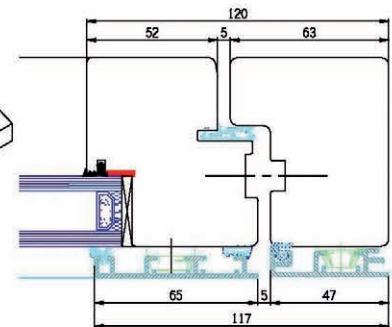

SCANWIN 75 NACH AUSSEN ÖFFNEND

DREH-FENSTER-TÜR

SCANWIN 75 NACH AUSSEN ÖFFNEND

SEITEN GESTEUERT

SCANWIN 75

SIDE SWING 180°

SCANWIN 75

KLAPPFENSTER

SCANWIN 75

OBEN GESTEUERT

SCANWIN 75

TOP SWING 180°

SCANWIN 75

GLASSLINE