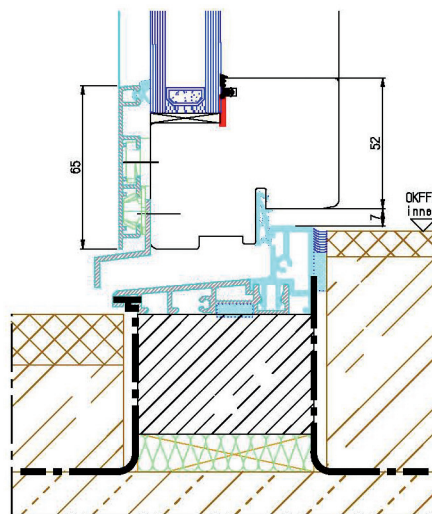

SCANWIN 75 NACH AUSSEN ÖFFNEND

DREH-FENSTER-TÜR

SCANWIN 75 NACH AUSSEN ÖFFNEND

SEITEN GESTEUERT

SCANWIN 75

SIDE SWING 180°

SCANWIN 75

KLAPPFENSTER

SCANWIN 75

OBEN GESTEUERT

SCANWIN 75

TOP SWING 180°

SCANWIN 75

GLASSLINE