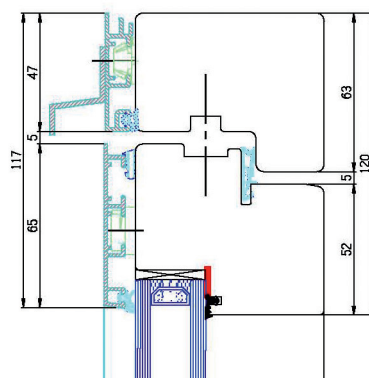

SCANWIN 75 NACH AUSSEN ÖFFNEND

DREH-FENSTER-TÜR

SCANWIN 75 NACH AUSSEN ÖFFNEND

SEITEN GESTEUERT

SCANWIN 75

SIDE SWING 180°

SCANWIN 75

KLAPPFENSTER

SCANWIN 75

OBEN GESTEUERT

SCANWIN 75

TOP SWING 180°

SCANWIN 75

GLASSLINE