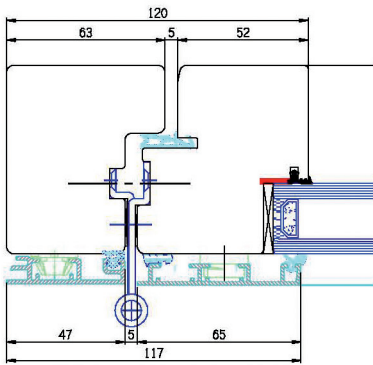

SCANWIN 75 NACH AUSSEN ÖFFNEND

DREH-FENSTER-TÜR

SCANWIN 75 NACH AUSSEN ÖFFNEND

SEITEN GESTEUERT

SCANWIN 75

SIDE SWING 180°

SCANWIN 75

KLAPPFENSTER

SCANWIN 75

OBEN GESTEUERT

SCANWIN 75

TOP SWING 180°

SCANWIN 75

GLASSLINE