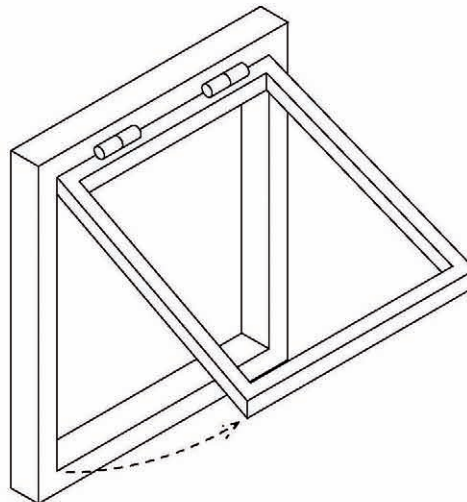

SCANWIN 75 NACH AUSSEN ÖFFNEND

DREH-FENSTER-TÜR

SCANWIN 75 NACH AUSSEN ÖFFNEND

SEITEN GESTEUERT

SCANWIN 75

SIDE SWING 180°

SCANWIN 75

KLAPPFENSTER

SCANWIN 75

OBEN GESTEUERT

SCANWIN 75

TOP SWING 180°

SCANWIN 75

GLASSLINE