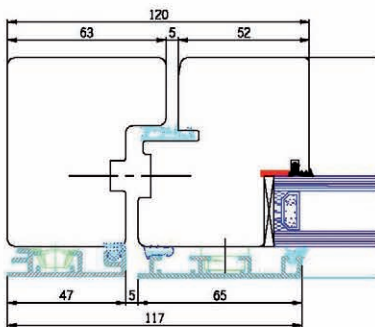

SCANWIN 75 NACH AUSSEN ÖFFNEND

DREH-FENSTER-TÜR

SCANWIN 75 NACH AUSSEN ÖFFNEND

SEITEN GESTEUERT

SCANWIN 75

SIDE SWING 180°

SCANWIN 75

KLAPPFENSTER

SCANWIN 75

OBEN GESTEUERT

SCANWIN 75

TOP SWING 180°

SCANWIN 75

GLASSLINE