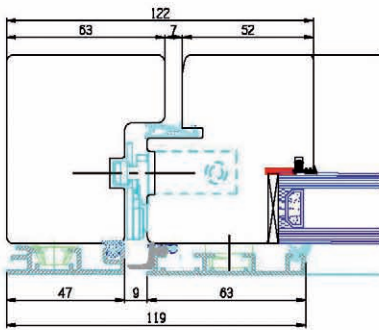

SCANWIN 75 NACH AUSSEN ÖFFNEND

DREH-FENSTER-TÜR

SCANWIN 75 NACH AUSSEN ÖFFNEND

SEITEN GESTEUERT

SCANWIN 75

SIDE SWING 180°

SCANWIN 75

KLAPPFENSTER

SCANWIN 75

OBEN GESTEUERT

SCANWIN 75

TOP SWING 180°

SCANWIN 75

GLASSLINE