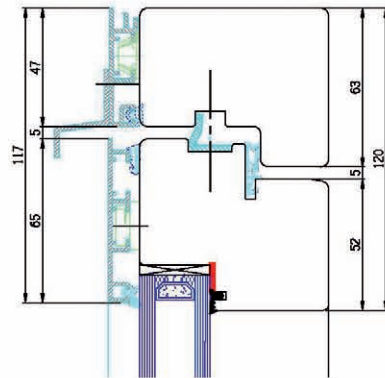

SCANWIN 75 NACH AUSSEN ÖFFNEND

DREH-FENSTER-TÜR

SCANWIN 75 NACH AUSSEN ÖFFNEND

SEITEN GESTEUERT

SCANWIN 75

SIDE SWING 180°

SCANWIN 75

KLAPPFENSTER

SCANWIN 75

OBEN GESTEUERT

SCANWIN 75

TOP SWING 180°

SCANWIN 75

GLASSLINE