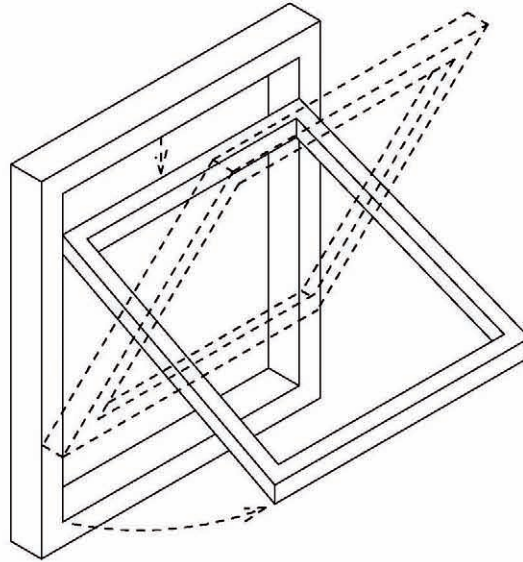

SCANWIN 75 NACH AUSSEN ÖFFNEND

DREH-FENSTER-TÜR

SCANWIN 75 NACH AUSSEN ÖFFNEND

SEITEN GESTEUERT

SCANWIN 75

SIDE SWING 180°

SCANWIN 75

KLAPPFENSTER

SCANWIN 75

OBEN GESTEUERT

SCANWIN 75

TOP SWING 180°

SCANWIN 75

GLASSLINE