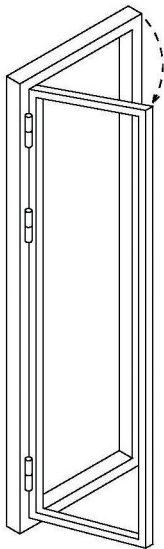

SCANWIN 75 NACH AUSSEN ÖFFNEND

DREH-FENSTER-TÜR

SCANWIN 75 NACH AUSSEN ÖFFNEND

SEITEN GESTEUERT

SCANWIN 75

SIDE SWING 180°

SCANWIN 75

KLAPPFENSTER

SCANWIN 75

OBEN GESTEUERT

SCANWIN 75

TOP SWING 180°

SCANWIN 75

GLASSLINE