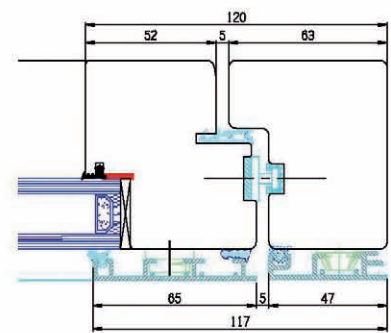

SCANWIN 75 NACH AUSSEN ÖFFNEND

DREH-FENSTER-TÜR

SCANWIN 75 NACH AUSSEN ÖFFNEND

SEITEN GESTEUERT

SCANWIN 75

SIDE SWING 180°

SCANWIN 75

KLAPPFENSTER

SCANWIN 75

OBEN GESTEUERT

SCANWIN 75

TOP SWING 180°

SCANWIN 75

GLASSLINE