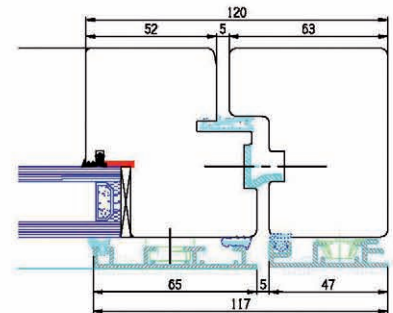

SCANWIN 75 NACH AUSSEN ÖFFNEND

DREH-FENSTER-TÜR

SCANWIN 75 NACH AUSSEN ÖFFNEND

SEITEN GESTEUERT

SCANWIN 75

SIDE SWING 180°

SCANWIN 75

KLAPPFENSTER

SCANWIN 75

OBEN GESTEUERT

SCANWIN 75

TOP SWING 180°

SCANWIN 75

GLASSLINE