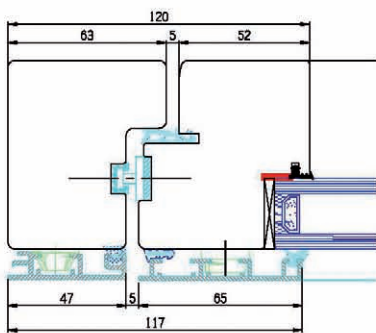

SCANWIN 75 NACH AUSSEN ÖFFNEND

DREH-FENSTER-TÜR

SCANWIN 75 NACH AUSSEN ÖFFNEND

SEITEN GESTEUERT

SCANWIN 75

SIDE SWING 180°

SCANWIN 75

KLAPPFENSTER

SCANWIN 75

OBEN GESTEUERT

SCANWIN 75

TOP SWING 180°

SCANWIN 75

GLASSLINE